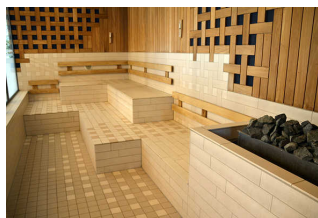

Sauna met badkleding

©Simon Kesting

Toelichting voor bezoekers: geschikt voor doucheroelstoel, ruimtetemperatuur 45 °C

Buitenbad Kleedcabine Rolstoel

Sanitaire ruimte buitenbad - kleedcabine

Sanitaire ruimte
buitenbad -
kleedcabine