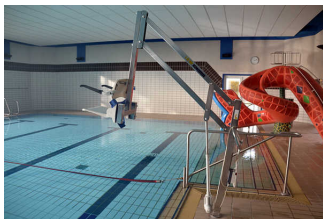

Lengte van de hal/weg/gang: 7 m

Het te bereiken doel is binnen gezichtsafstand.

Hulpmiddelen

Alarm/hulpmiddelen – oriënterend gesprek vooraf

Alarm/hulpmiddelen – oriënterend gesprek vooraf

©Simon Kesting

Er zijn hulpmiddelen beschikbaar.

Rolstoel, overige hulpmiddelen,

Overige beschikbare hulpmiddelen: zwembadlift bij de rand van het zwembassin