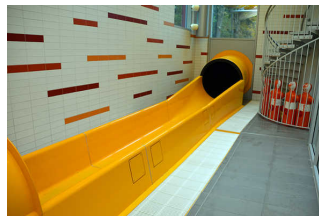

Dusche/WC in Umkleidekabine

©Simon Kesting

Rutschen, Sprungtürme

Röhrenrutsche Hallenbad

Röhrenrutsche Hallenbad

© Franz Frieling 48527 Nordhorn

Röhrenrutsche Hallenbad

©Simon Kesting

Röhrenrutsche Hallenbad

©Simon Kesting

Gelbe Röhrenrutsche, über Wendeltreppe erreichbar. Ca. 40 Stufen á 19 cm, Handläufe beidseitig. "Black Hole" Dunkelrutsche, Orientierungsverlust möglich. Ab 6 Jahren.